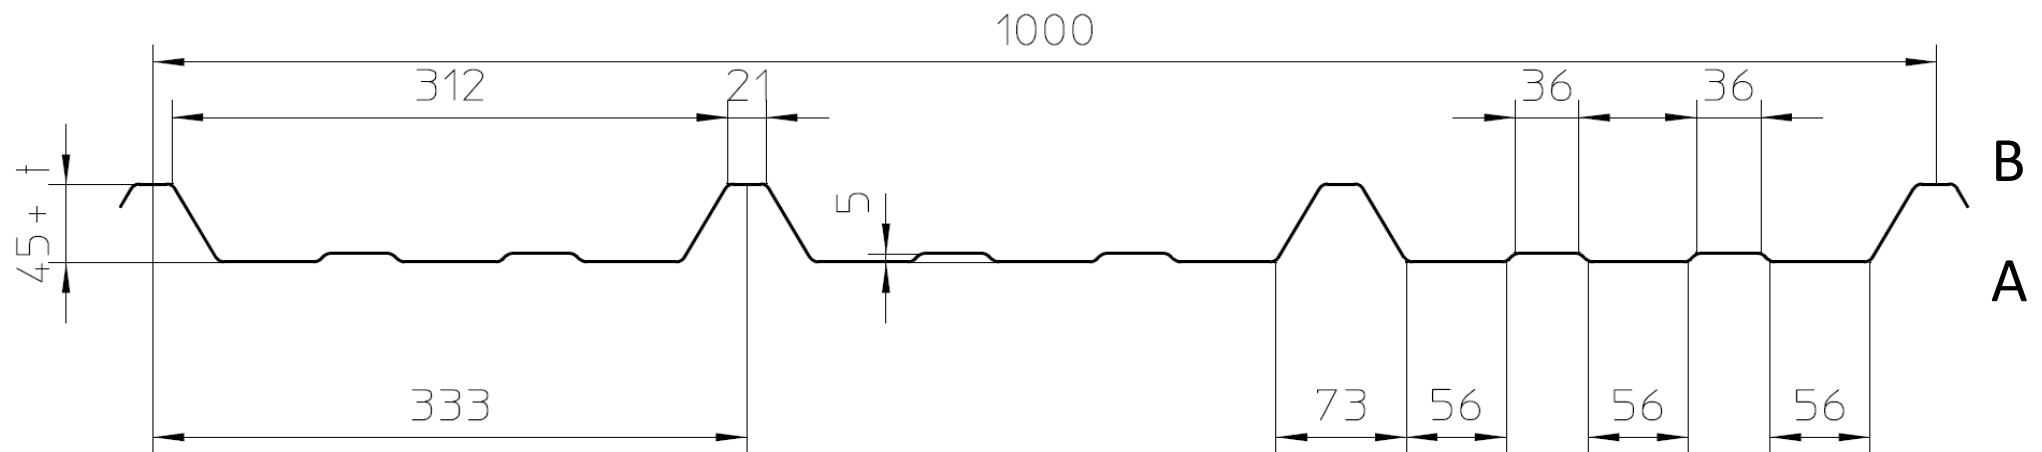

Trapezprofil TR45/333

Negativlage

Anwendung: Dachprofil

Taborsky

Trapezprofile, Wellprofile, Dachpfannen

Hans Taborsky & Sohn Ges.m.b.H.

Tel.: +43 (0) 2234 74008

Hans Taborsky Straße 2